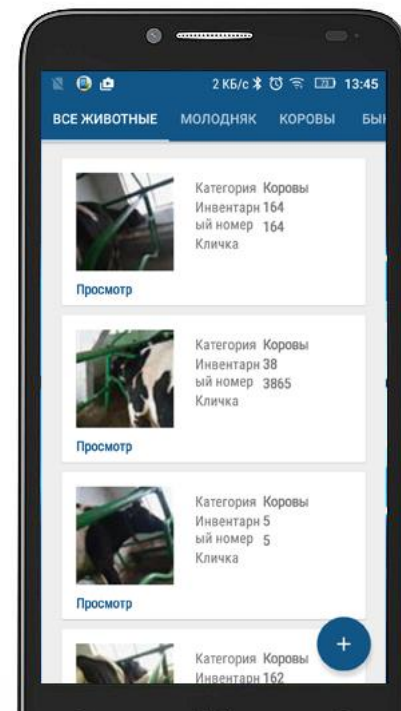

# Системы автоматизации учета и управления стадом

Чип

Считыватель  
ЧИПОВ

Ветеринар

в роли Менеджера, Ветеринара, Зоотехника

Хозяйства

- Агрофирмы
- Хозяйства
- Карта хозяйств

Животные

- Все животные
- Молодняк
- Коровы
- Быки
- Животные (черновики)

Планы ветеринарных мероприяти

- Технологические карты
- Планы ветеринарных меропр

Осмотры

- Календарь осмотров
- Запланированные
- Проведенные