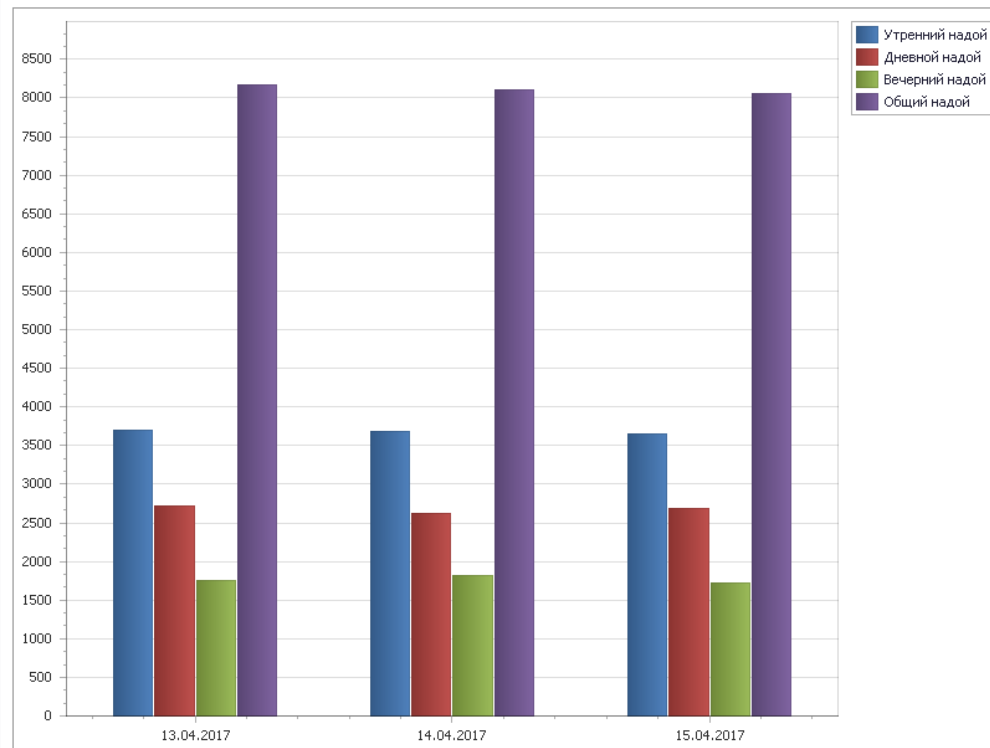

- Хозяйства
  - Карта хозяйств
- Животные
  - Все животные
  - Молодняк
  - Коровы
  - Быки
- Планы ветеринарных мероприятий
  - Технологические карты
  - Планы ветеринарных меропр
- Ветеринария
  - Календарь осмотров
  - Запланированные
  - Проведенные
  - Вакцинации
- Зоотехния
  - Промеры
  - Взвешивания
- Лаборатория
  - Исследования
  - Обработки
- Гос. учреждения
  - Министерства
  - Ветеринарные организации
  - Лаборатории
- Справочники
  - Типы
  - Породы

График надоев за три дня