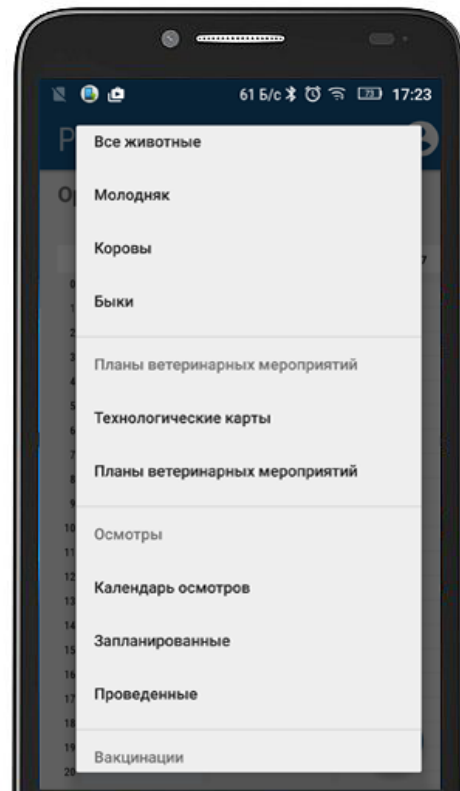

## Ветеринары

Администрация — Пользователи —

Зарегистрировать ветеринара

Дать права ветеринара

Приписать ветеринара

Сброс настроек

Пользователь	Статус	Имя пользователя	Просмотр	Редактирование	Удалить
{7641061e-160b-47e0-b2a4-90f75c3da9b5}	Зарегистрирован	Ветеринар	<a href="#">Страница ветеринара</a>	<a href="#">Редактирование</a>	